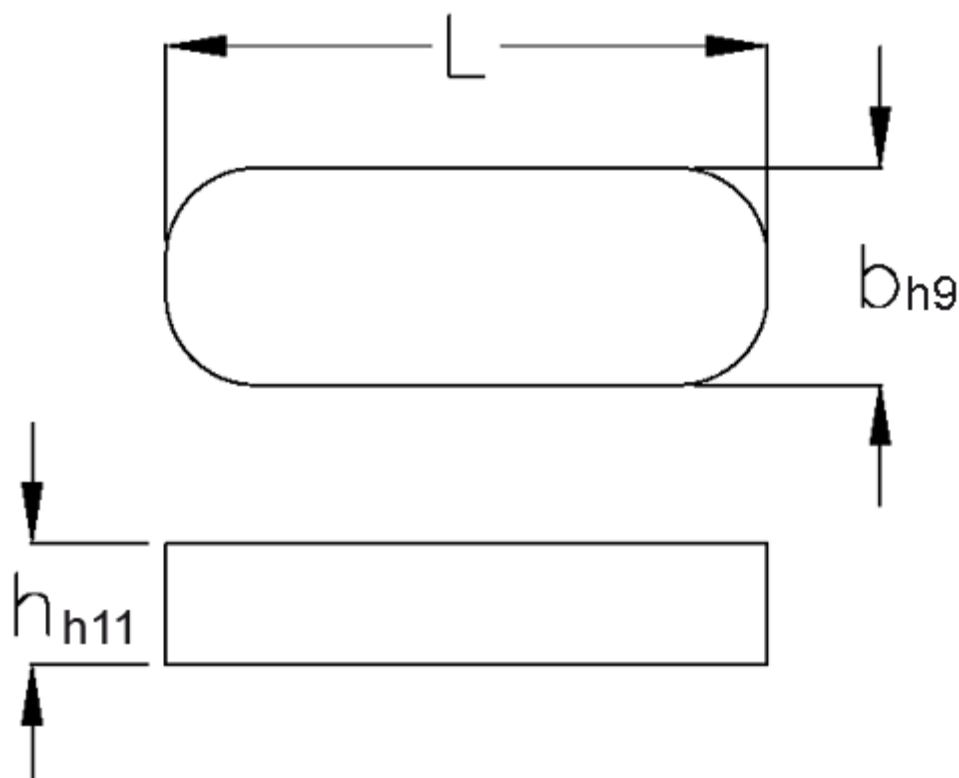

Varenummer: 09054432

Beskrivelse: KLEE Pasfedre A 4x4x32 DIN 6885

Mål

b	= 4
h	= 4
L	= 32.0
Tolerance b	= 0.030
Tolerance h	= 0.075
Tolerance L	= -0,3